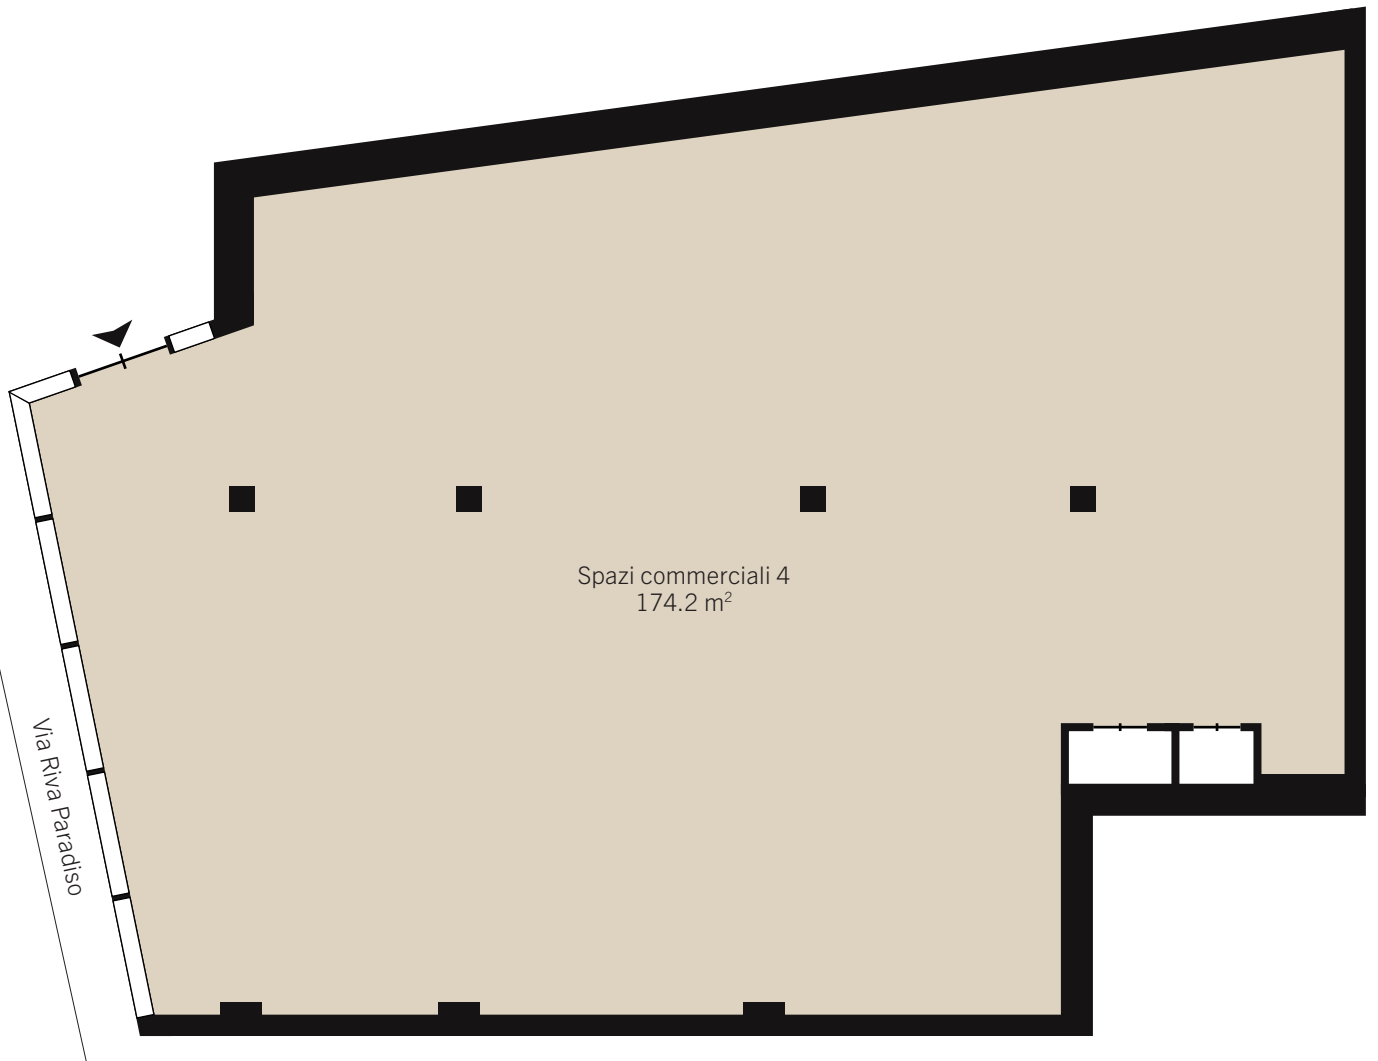

Le Terrazze

VIVERE IN PARADISO

SPAZI COMMERCIALI 4 RIVA PARADISO 18

Piano Piano terra
Superficie 174.2 m²
Altezza interna 2.85 m
Magazzino 10.4 m²

CHF/m²/anno 384.-
Pigione netta..... 5575.-
Acconto spese 580.-
Pigione lorda..... 6155.-

Livit
Real Estate Management

Le Terrazze

VIVERE IN PARADISO

SPAZI COMMERCIALI 5 RIVA PARADISO 18

Piano Piano terra
Superficie 82.3 m²
Altezza interna 2.85 m
Magazzino 10.7 m²

CHF/m²/anno 384.-
Pigione netta 2635.-
Acconto spese 270.-
Pigione lorda 2905.-

Livit
Real Estate Management

SPAZI COMMERCIALI 6 RIVA PARADISO 18

Piano Piano terra
Superficie 62.2 m²
Altezza interna 2.85 m
Magazzino 10.7 m²

CHF/m²/anno 384.-
Pigione netta 1990.-
Acconto spese 200.-
Pigione lorda 2190.-

Le Terrazze

VIVERE IN PARADISO

SPAZI COMMERCIALI 6.1 RIVA PARADISO 18

Piano..... Piano terra
Superficie 30.3 m²
Altezza interna 2.85 m

CHF/m²/anno 384.-
Pigione netta..... 970.-
Acconto spese 100.-
Pigione lorda..... 1070.-