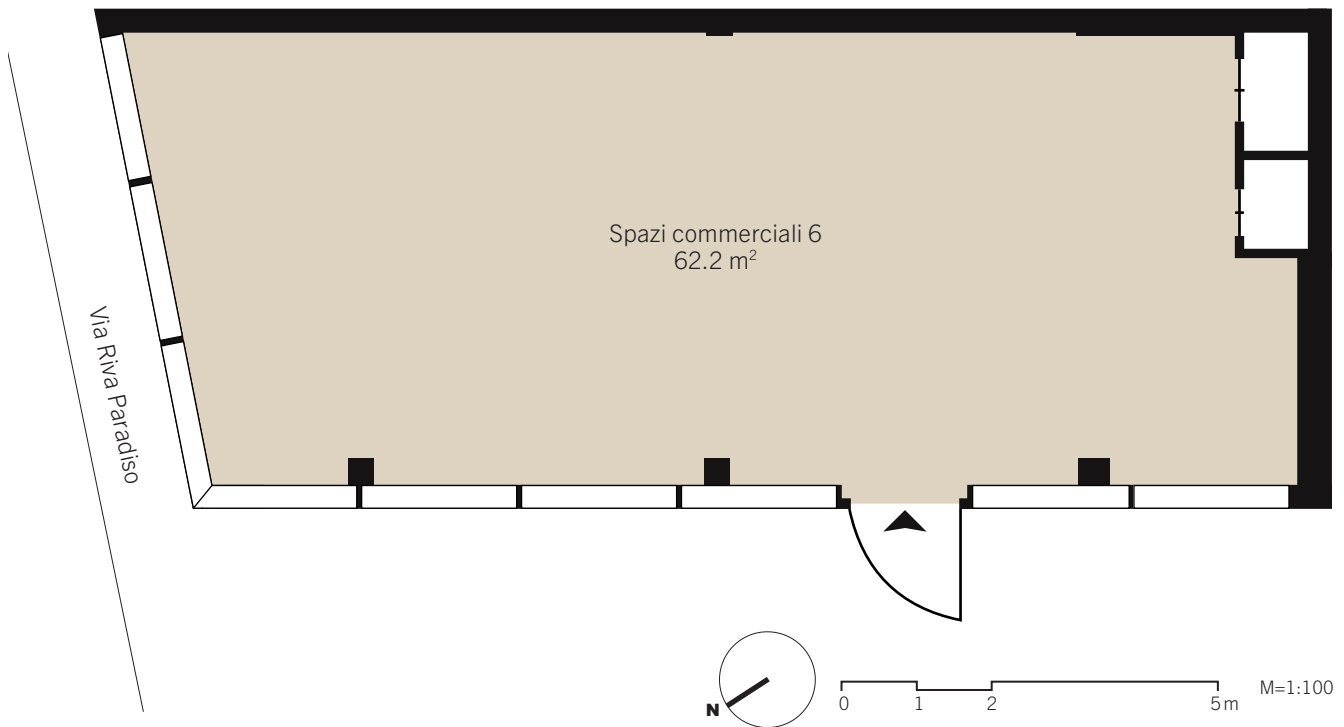

Livit
Real Estate Management

Le Terrazze

VIVERE IN PARADISO

SPAZI COMMERCIALI 5 RIVA PARADISO 18

Piano Piano terra
Superficie 82.3 m²
Altezza interna 2.85 m
Magazzino 10.7 m²

CHF/m²/anno 384.-
Pigione netta 2635.-
Acconto spese 270.-
Pigione lorda 2905.-

Livit
Real Estate Management

SPAZI COMMERCIALI 6 RIVA PARADISO 18

Piano Piano terra
Superficie 62.2 m²
Altezza interna 2.85 m
Magazzino 10.7 m²

CHF/m²/anno 384.-
Pigione netta 1990.-
Acconto spese 200.-
Pigione lorda 2190.-

Le Terrazze

VIVERE IN PARADISO

SPAZI COMMERCIALI 6.1 RIVA PARADISO 18

Piano..... Piano terra
Superficie 30.3 m²
Altezza interna 2.85 m

CHF/m²/anno 384.-
Pigione netta..... 970.-
Acconto spese 100.-
Pigione lorda..... 1070.-