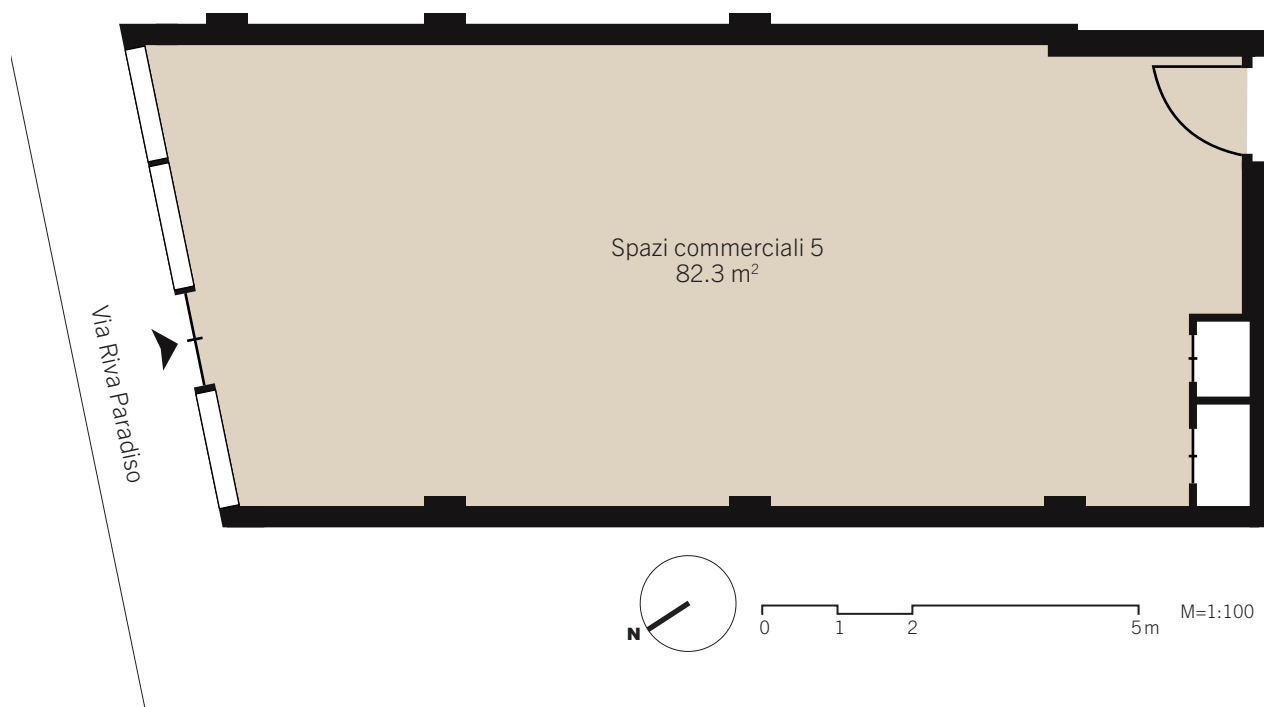

Le Terrazze

VIVERE IN PARADISO

SPAZI COMMERCIALI 4 RIVA PARADISO 18

Piano Piano terra
Superficie 174.2 m²
Altezza interna 2.85 m
Magazzino 10.4 m²

CHF/m²/anno 384.-
Pigione netta..... 5575.-
Acconto spese 580.-
Pigione lorda..... 6155.-

Livit
Real Estate Management

Le Terrazze

VIVERE IN PARADISO

SPAZI COMMERCIALI 5 RIVA PARADISO 18

Piano Piano terra
Superficie 82.3 m²
Altezza interna 2.85 m
Magazzino 10.7 m²

CHF/m²/anno 384.-
Pigione netta 2635.-
Acconto spese 270.-
Pigione lorda 2905.-

Livit
Real Estate Management

SPAZI COMMERCIALI 6 RIVA PARADISO 18

Piano Piano terra
Superficie 62.2 m²
Altezza interna 2.85 m
Magazzino 10.7 m²

CHF/m²/anno 384.-
Pigione netta 1990.-
Acconto spese 200.-
Pigione lorda 2190.-

Le Terrazze

VIVERE IN PARADISO

SPAZI COMMERCIALI 6.1 RIVA PARADISO 18

Piano..... Piano terra
Superficie 30.3 m²
Altezza interna 2.85 m

CHF/m²/anno 384.-
Pigione netta..... 970.-
Acconto spese 100.-
Pigione lorda..... 1070.-