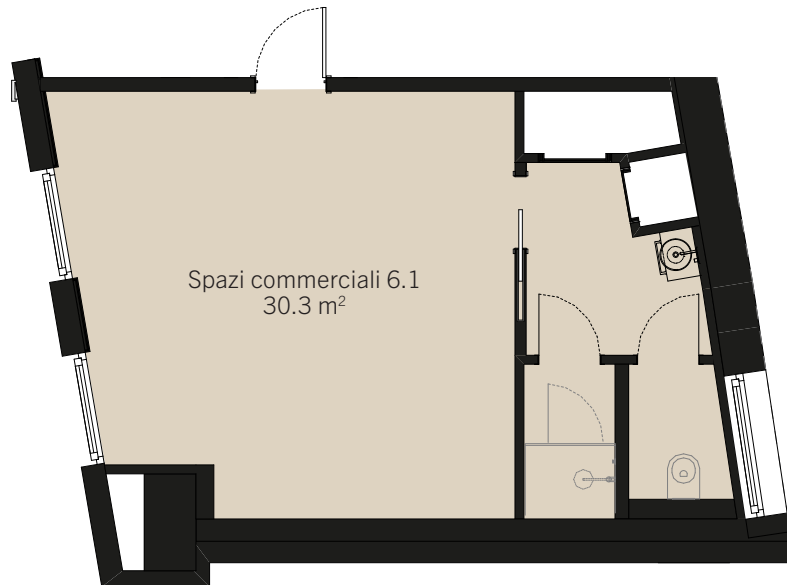

Livit
Real Estate Management

SPAZI COMMERCIALI 6 RIVA PARADISO 18

Piano Piano terra
Superficie 62.2 m²
Altezza interna 2.85 m
Magazzino 10.7 m²

CHF/m²/anno 384.-
Pigione netta 1990.-
Acconto spese 200.-
Pigione lorda 2190.-

Le Terrazze

VIVERE IN PARADISO

SPAZI COMMERCIALI 6.1 RIVA PARADISO 18

Piano..... Piano terra
Superficie 30.3 m²
Altezza interna 2.85 m

CHF/m²/anno 384.-
Pigione netta..... 970.-
Acconto spese 100.-
Pigione lorda..... 1070.-